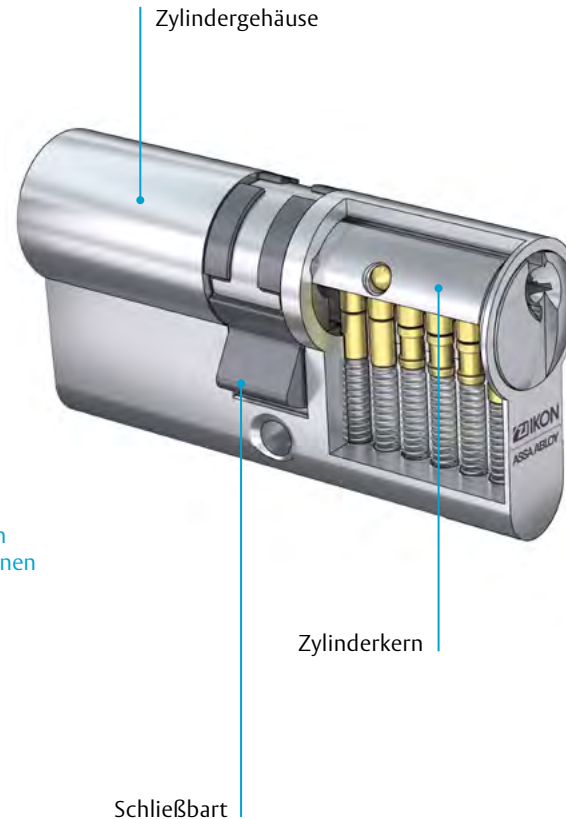

Kleines Wunder der Technik – Vorteile auf einen Blick

Die Sicherungskarte dient der Legitimation von Nachbestellungen von Schlüsseln und Schließzylindern

- **Extrem stabiler, ergonomischer und verschleißfester Neusilberschlüssel mit optionalen Farbpins**
- **Umfangreiches Typenprogramm für nahezu alle Anwendungen**
- **Hoher Schutz vor den gängigen Einbruchmethoden**
- **Geschütztes Schlüsselprofil mit Sicherungskarte**
- **Patentgeschützt mit langer Patentlaufzeit**
- **Geprüfte und zertifizierte Sicherheit nach VdS (Home) und DIN 1303:2015 (beantragt)**
- **Mit zehn verschiedenfarbigen Pins, die optional erhältlich sind, kann die Zuordnung der Schlüssel kenntlich gemacht werden. Das erleichtert die Verwaltung der Schlüssel.**

Erhöhter Schutz vor Schlagschlüsseln

Erhöhter Schutz durch Anbohrschutz

Erhöhter Schutz gegen manuelle Manipulationen

Erhöhter Schutz vor Schlüsselkopieren

Mechanische Schließzylinder der Marke IKON sind zukunftssichere Lösungen und auf jeden Fall eine gute Investition.

1RP06 der Marke IKON – eine gute Investition in Ihre Sicherheit

Mechanische Schließzylinder der Marke IKON zeichnen sich durch zuverlässige Technik, vollendete Präzision, hohe Qualität und erwiesene Langlebigkeit aus. Mit dem neuen hochwertigen und patentierten Sperr-Rippen-Radienprofil 1RP06 des Systems SK6 bietet ASSA ABLOY eine komfortable Lösung.

Die Schließzylinder bieten einen hohen Schutz vor den gängigen Einbruchmethoden. 1RP06 erfüllt die hohen Anforderungen in den unterschiedlichsten Einsatzbereichen.