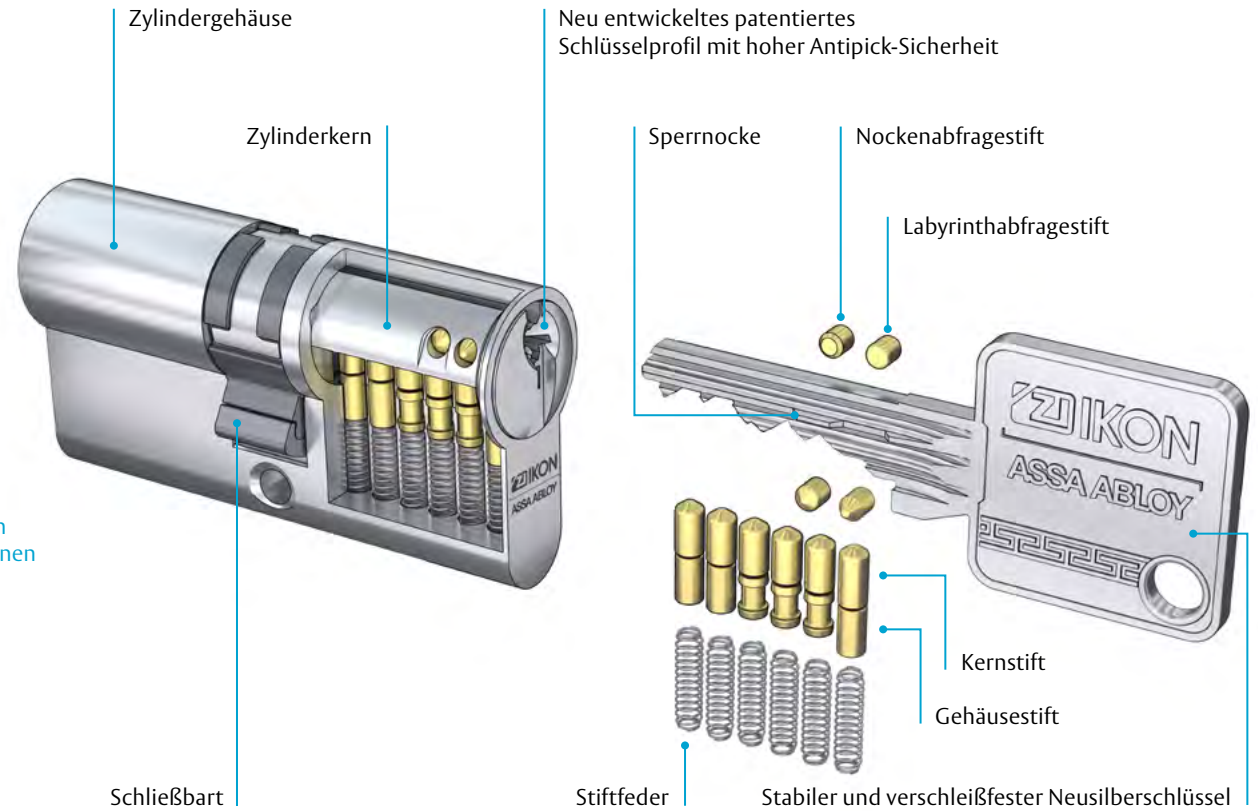

Der Briefkasten wird mit einem Schließhebelzylinder gesichert.

Türzusatzsicherungen benötigen einen Außenzylinder.

Je besser der Schließzylinder – desto sicherer ist Ihre Tür

Einbrecher bringen alle möglichen Werkzeuge mit, um sich Zutritt zu verschaffen. Dabei wird meist versucht, den Schließzylinder herauszuziehen, abzubrechen, aufzubohren oder mit einem Sperrwerkzeug zu manipulieren.

Erhöhter Schutz durch Anbohrschutz

Erhöhter Schutz gegen manuelle Manipulationen

Erhöhter Schutz vor Schlüsselkopieren

Mechanische Schließzylinder und Schließanlagen der Marke IKON sind zukunftssichere Lösungen und auf jeden Fall eine gute Investition.

...NP der Marke IKON – eine gute Investition in Ihre Sicherheit

Mechanische Schließzylinder und Schließanlagen der Marke IKON zeichnen sich durch zuverlässige Technik, vollendete Präzision, hohe Qualität und erwiesene Langlebigkeit aus. Mit dem neuen hochwertigen und patentierten Sperr-Nocken-Radienprofil ...NP des Systems SK6 bietet ASSA ABLOY eine komfortable Lösung. Die Schließzylinder bieten einen hohen Schutz vor den gängigen Einbruchmethoden. ...NP erfüllt hohe Anforderungen aus den unterschiedlichsten Bereichen.

Neu entwickeltes patentiertes Schlüsselprofil mit hoher Antipick-Sicherheit