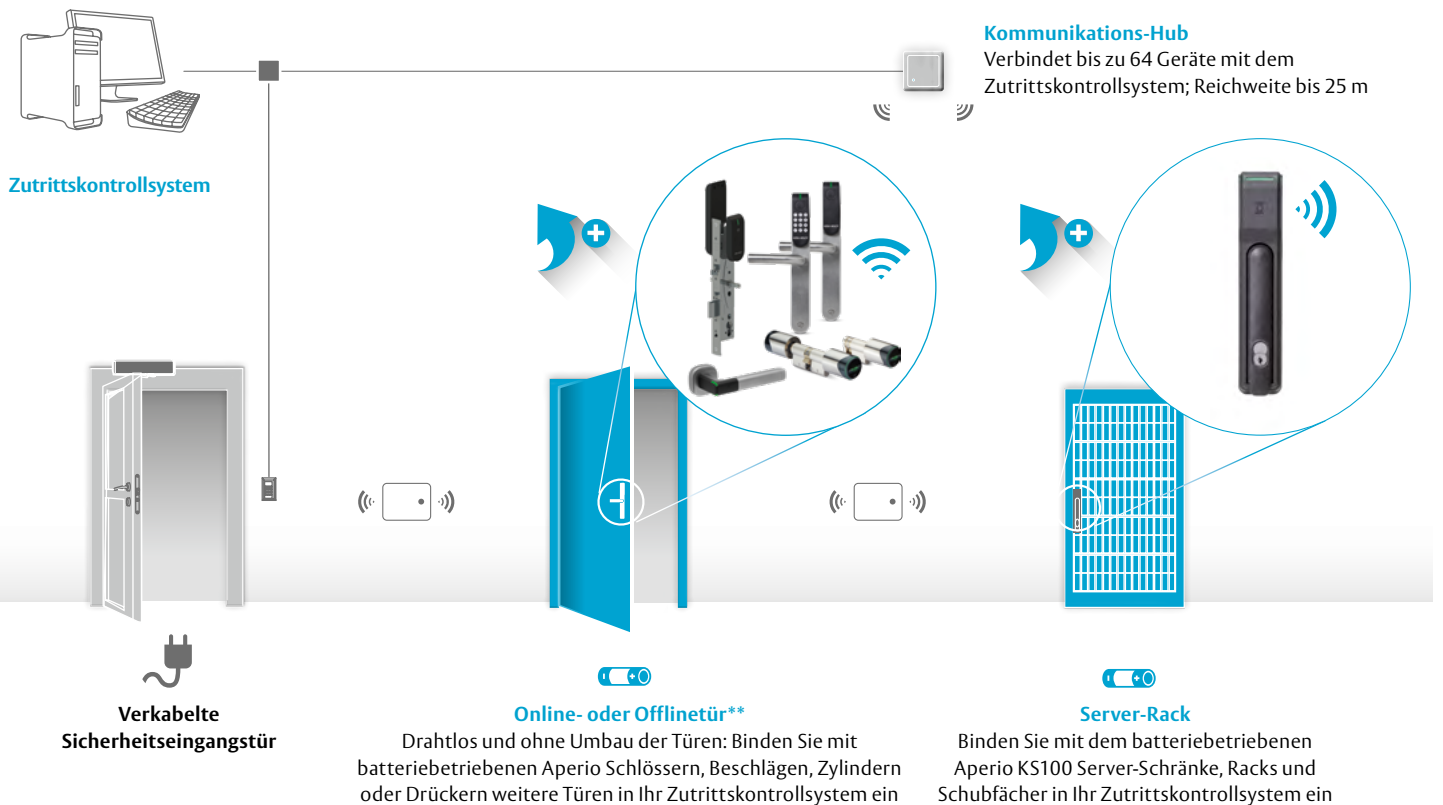

** Die Abbildung zeigt nur die Online-Integration von Aperio. Natürlich funktionieren alle Aperio Türschlösser auch offline und können über Ihren Tür-Updater und Daten auf der Karte mit Ihrem System verbunden werden.