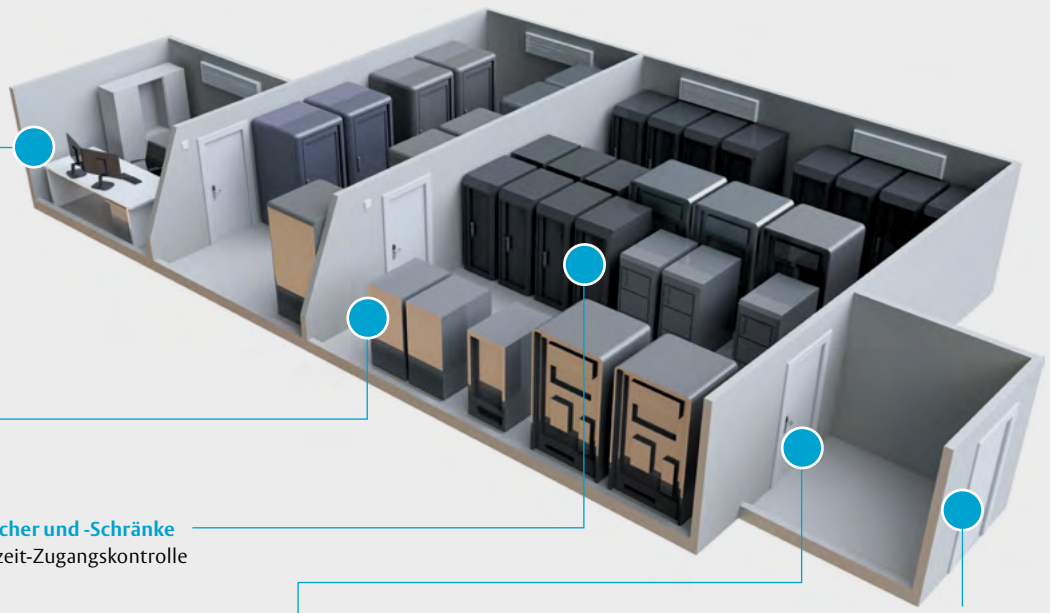

Einfache Administration

Alle Aperio Komponenten lassen sich mit den gleichen Zutrittskarten in Ihr Zutrittskontrollsystem integrieren. Überwachen und kontrollieren Sie, wer wann und wie Zugang zu Räumen und Daten hat

Server-Racks, -Schubfächer und -Schränke

Aperio KS100 bietet Echtzeit-Zugangskontrolle

Eingang Serverbereich

Aperio Beschläge und Zylinder für Türen mit niedrigem bis mittlerem Sicherheitsgrad zur Bereitstellung von Echtzeit-Zutrittskontrolle

Außentor

Aperio Schloss für Sicherheitstüren – höheres Sicherheitsniveau, Echtzeit-Kontrolle und Türstatus

Drahtlose Zutrittskontrolle für Datenzentren

Aperio KS100 bietet Schutz für Ihre Daten, auch in gemeinsam genutzten Datenzentren. KS100 besteht aus einer batteriebetriebenen Schrankverriegelung, die über einen Kommunikations-Hub mit Ihrem elektronischen Zutrittskontrollsystem verbunden ist, so dass Sie das Rack nicht zu verkabeln brauchen. Es ist einfach zu installieren und bietet ein umfassendes