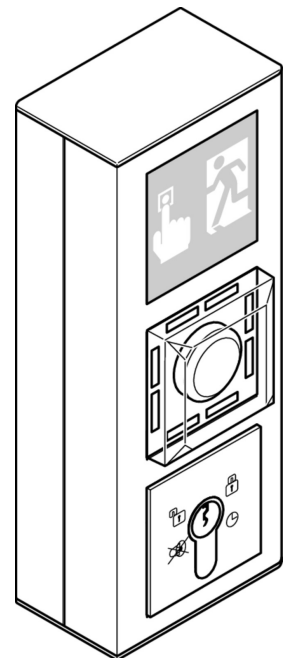

Text: 1384-11B7--3500

1.1. effeff Kompakt - Fluchttürsteuerterminal Offline

zur Steuerung von elektrischen Verriegelungselementen im Verlauf von Flucht- und Rettungswegen zugelassen gem. EltVTR mit integrierter Steuerung und beleuchtetem Hinweisschild für die Nottaste
modulare Bauweise im 3-fach AP-Gehäuse Gira Profil 55

Steuermodul:

Nottaster (beleuchtet / zwangsöffnend) nach EN 60947-5-1 zur allpoligen Trennung der Versorgungsspannung zum Verriegelungselement mit wiederverwendbarer, unverlierbarer, nicht splitternder Notschalterschutzhäube mit integrierter optischer Türzustandsanzeige mit symbolisch angeordneten Hochleistungs-LED's (grün / rot / gelb) für entriegelt / verriegelt / Alarm integrierte Steuerung mit Mehrtonsirene und Sabotagekontakt; mit Anschlussmöglichkeit für bis zu 2 Verriegelungselemente mit einstellbaren Zeitgliedern für Langzeitfreigabe, Kurzzeitfreigabe, Voralarm, Alarmzeit mit Orientierungssignal nach Betätigung der Nottaste mit Überwachung der Türoffenzeit bei Kurzzeitfreigabe mit automatischer Wiederverriegelung vor Ende Kurzzeitfreigabe mit einem programmierbaren Eingang für Kurzzeitfreigabe über Zutrittskontrollsystem oder Notentriegelung über Brandmeldeanlage oder Verriegeln mit Vorrang über Einbruchmeldeanlage oder Entriegelung über Zeitschaltuhr Mit einem programmierbaren Relaisausgang für Tür verriegelt/entriegelt oder Sammelalarm oder Ansteuerung Türöffner/Motorschloss/Drehtürantrieb Parametrierung der o.g. Funktionen über Schlüsseltaster ohne weitere Hilfsmittel möglich mit Systemanschlusskabel (SYSCON5) für interne Verdrahtung Betriebsspannung: 24 V DC Stromaufnahme: 125 mA bei 24 V

Bedienmodul

mit Schlüsseltaster für Ver/Entriegeln, Kurzzeitfreigabe,

Alarmrückstellung

mit Sabotagekontakt

mit Euro-Profilhalbzylinder, inkl. 3 Schlüssel

oder für bauseitigen Euro-Profilhalbzylinder Schließbartstellung 180°,