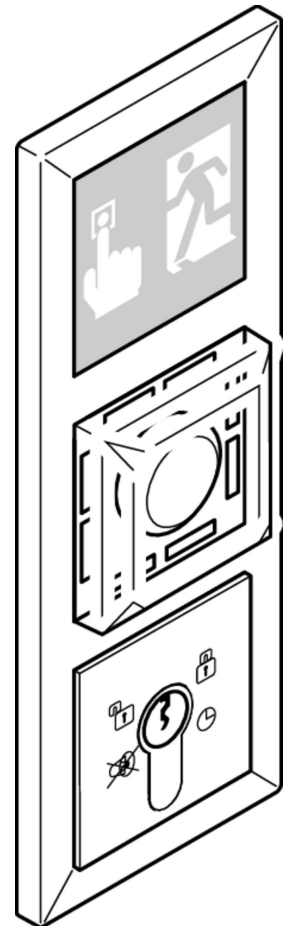

### 1.1. effeff Kompakt - Fluchttürsteuerterminal

zur Steuerung von elektrischen Verriegelungselementen im Verlauf von Flucht- und Rettungswegen zugelassen gem. EltVTR mit integrierter Steuerung und beleuchtetem Hinweisschild für die Nottaste  
passend für Schalterprogramme  
modulare Bauweise zur Montage in 3 Standard UP-Dosen mit einer Tiefe von 62,5 mm  
inkl. 3-fach Rahmen

Steuermodul:

Nottaster (beleuchtet / zwangsöffnend) nach EN 60947-5-1 zur allpoligen Trennung der Versorgungsspannung zum Verriegelungselement mit wiederverwendbarer, unverlierbarer, nicht splitternder Notschalterschutzhülle mit integrierter optischer Türzustandsanzeige mit symbolisch angeordneten Hochleistungs-LED's (grün / rot / gelb) für entriegelt / verriegelt / Alarm  
integrierte Steuerung mit Mehrtonsirene und Sabotagekontakt  
mit Anschlussmöglichkeit für bis zu 2 Verriegelungselemente  
mit einstellbaren Zeitgliedern für Langzeitfreigabe, Kurzzeitfreigabe, Voralarm, Alarmzeit  
mit Orientierungssignal nach Betätigung der Nottaste  
mit Überwachung der Türöffenzeit bei Kurzzeitfreigabe  
mit automatischer Wiederverriegelung vor Ende Kurzzeitfreigabe  
mit einem programmierbaren Eingang für Kurzzeitfreigabe über Zutrittskontrollsystem oder Notentriegelung über Brandmeldeanlage oder Verriegeln mit Vorrang über Einbruchmeldeanlage oder Entriegelung über Zeitschaltuhr uvm.  
Mit einem programmierbaren Relaisausgang für Tür verriegelt/entriegelt oder Tür offen/geschlossen oder Sammelalarm oder Einzelalarm oder Ansteuerung Türöffner/Motorschloss/Drehtürantrieb/Feststellanlage mit TS-Busschnittstelle für Parametrierung über Software (FT-Manager) und